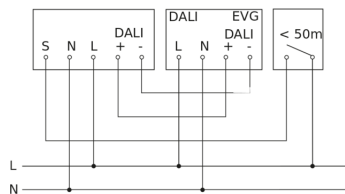

HF 360-2

DALI-2 APC - op de muur
EAN 4007841 064273
art.nr. 064273

aansluitschema Master

aansluitschema Master/slave koppelin